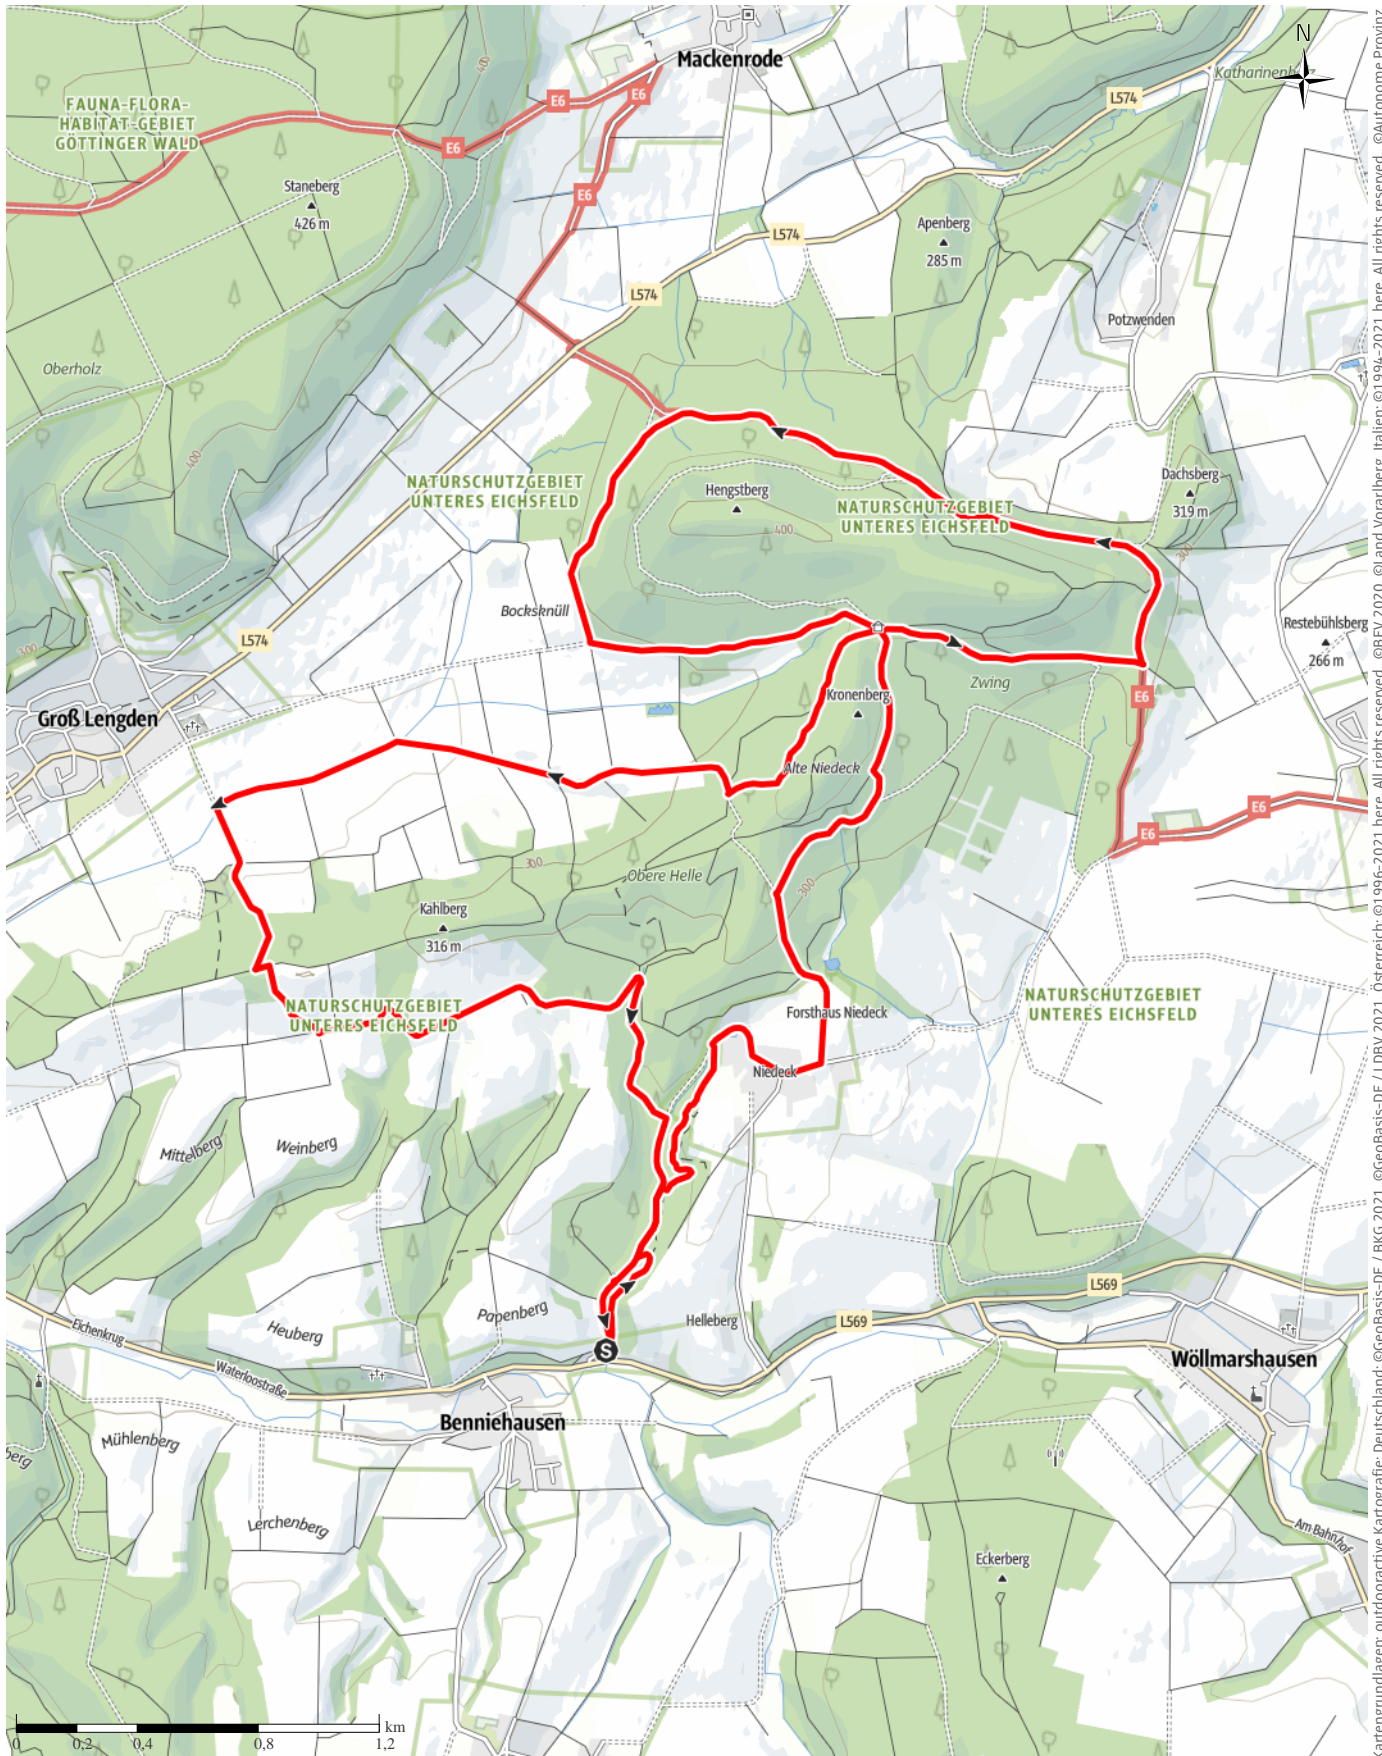

# Benniehausen Niedeck Groß Lengden

← 14,9 km

🕒 4:10 h

▲ 337 m

▼ 337 m

Schwierigkeit -

Kartengrundlagen: outdooractive Kartografie; Deutschland: ©GeoBasis-DE / LDBV 2021, Österreich: ©1996-2021 here, All rights reserved. ©BBV 2020, ©Land Vorarlberg, Italien: ©1994-2021 here, All rights reserved. ©Autonome Provinz Bozen – Südtirol – Abteilung Natur, Landschaft und Raumentwicklung, ©Cartago S.R.L. Kartengrundlagen: outdooractive Kartografie; ©OpenStreetMap (www.openstreetmap.org)

## Wegart

Asphalt	0,7 km
Schotterweg	8,3 km
Weg	5,1 km
Pfad	0,8 km
Unbekannt	0 km

## Tourdaten

### Wanderung

Strecke	↔	14,9 km
Dauer	🕒	4:10 h
Aufstieg	⬆️	337 m
Abstieg	⬇️	337 m