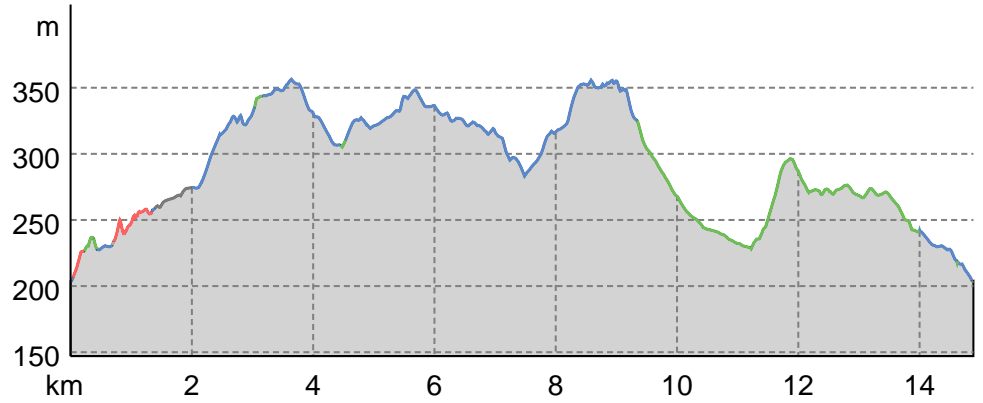

# Benniehausen Niedeck Groß Lengden

← 14,9 km

🕒 4:10 h

▲ 337 m

▼ 337 m

Schwierigkeit -

Kartengrundlagen: outdooractive Kartografie; Deutschland: ©GeoBasis-DE / LDBV 2021, Österreich: ©1996-2021 here, All rights reserved. ©BBV 2020, ©Land Vorarlberg, Italien: ©1994-2021 here, All rights reserved. ©Autonome Provinz Bozen – Südtirol – Abteilung Natur, Landschaft und Raumentwicklung, ©Cartago S.R.L. Kartengrundlagen: outdooractive Kartografie; ©OpenStreetMap (www.openstreetmap.org)

## Wegart

Asphalt	0,7 km
Schotterweg	8,3 km
Weg	5,1 km
Pfad	0,8 km
Unbekannt	0 km

## Höhenprofil

### Wanderung

Strecke	↔	14,9 km
Dauer	🕒	4:10 h
Aufstieg	⬆️	337 m
Abstieg	⬇️	337 m